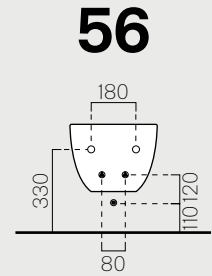

Wc e Bidet

Wc and Bidet

p. 314 56x35
Kg 23,1 **691511**

Wc sospeso. Sistema di scarico
"Save Water" 4,5 litri.

Wall hung wc. "Save Water" 4.5 lt
flushing.

p. 314 56x35
Kg 18,3 **692111**

Bidet sospeso monoforo.

Wall hung bidet one taphole.

p. 314 50x35
Kg 23,7 **691611**

Wc sospeso. Sistema di scarico
"Save Water" 4,5 litri.

Wall hung wc. "Save Water" 4.5 lt
flushing.

p. 314 50x35
Kg 16,4 **692011**

Bidet sospeso monoforo.