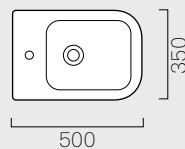

Wc e Bidet

Wc and Bidet

p. 314 56x35
Kg 23,1 **691511**

Wc sospeso. Sistema di scarico
"Save Water" 4,5 litri.

Wall hung wc. "Save Water" 4.5 lt
flushing.

p. 314 56x35
Kg 18,3 **692111**

Bidet sospeso monoforo.

Wall hung bidet one taphole.

p. 314 50x35
Kg 23,7 **691611**

Wc sospeso. Sistema di scarico
"Save Water" 4,5 litri.

Wall hung wc. "Save Water" 4.5 lt
flushing.

p. 314 50x35
Kg 16,4 **692011**

Bidet sospeso monoforo.

Wall hung bidet one taphole.

GSI®

www.gsiceramica.it