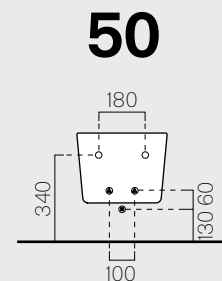

p. 314 ..... 50x35
Kg 16,4 ..... **692011**

Bidet sospeso monoforo.

Wall hung bidet one taphole.