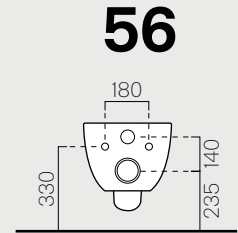

Traccia

56

○ Bianco lucido
Glossy white

50

○ Bianco lucido
Glossy white

Prodotto Products	Componente Component	Descrizione Description	Cod.	Euro	Cm	Kg	Pack	
							A	B
56	a Wc sospeso Wall-hung wc	Wc sospeso, fissaggio escluso. Wall-hung wc fixing screw not included.	○ 691511	275,00	56x35	23,1	18	20
	b Bidet sospeso Wall-hung bidet	Bidet sospeso monoforo. Fissaggio escluso. Wall-hung bidet one taphole. Fixing screw not included.	○ 6921111	275,00	56x35	18,3	18	20
50	c Wc sospeso Wall-hung wc	Wc sospeso, fissaggio escluso. Wall-hung wc fixing screw not included.	○ 691611	255,00	50x35	23,7	18	20
	d Bidet sospeso Wall-hung bidet	Bidet sospeso monoforo. Fissaggio escluso. Wall-hung bidet one taphole. Fixing screw not included.	○ 6920111	255,00	50x35	16,4	18	20
	Sedile "soft-close" Seat & cover "soft-close"	Sedile in resina termoidurente. Seat & cover, of thermosetting resin.	MS69CN11	113,00	-	3,4	-	-
	Sedile Seat & cover	Sedile in resina termoidurente. Seat & cover, of thermosetting resin.	MS69N11	77,00	-	3,3	-	-
	Protezione Protection	Protezione insonorizzante per wc o bidet sospeso. Soundproof protection for wall-hung wc or bidet.	MPR	10,00	-	-	-	-
	Staffe di fissaggio Fixing brackets	Staffe di fissaggio per wc o bidet. Fixing brackets for wc or bidet.	FSOSP	37,00	-	3,8	-	-
	Fissaggio rapido Quick fixing screw	Fissaggio a scomparsa dal basso per wc o bidet sospesi (obbligatorio 1 kit per articolo). Concealed fixing screw for wall-hung wc or bidet (1 kit required per article).	FISR2	18,00	-	0,3	-	-

Wc e Bidet

Wc and Bidet

p. 314 56x35
Kg 23,1 **691511**

Wc sospeso. Sistema di scarico
"Save Water" 4,5 litri.

Wall hung wc. "Save Water" 4.5 lt
flushing.

p. 314 56x35
Kg 18,3 **692111**

Bidet sospeso monoforo.

Wall hung bidet one taphole.

p. 314 50x35
Kg 23,7 **691611**

Wc sospeso. Sistema di scarico
"Save Water" 4,5 litri.

Wall hung wc. "Save Water" 4.5 lt
flushing.

p. 314 50x35
Kg 16,4 **692011**

Bidet sospeso monoforo.