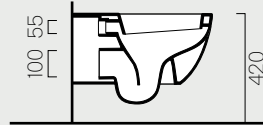

Traccia

56

○ Bianco lucido
Glossy white

50

○ Bianco lucido
Glossy white

Prodotto Products	Componente Component	Descrizione Description	Cod.	Euro	Cm	Kg	Pack	
							A	B
56	a Wc sospeso Wall-hung wc	Wc sospeso, fissaggio escluso. Wall-hung wc fixing screw not included.	○ 691511	275,00	56x35	23,1	18	20
	b Bidet sospeso Wall-hung bidet	Bidet sospeso monoforo. Fissaggio escluso. Wall-hung bidet one taphole. Fixing screw not included.	○ 6921111	275,00	56x35	18,3	18	20
50	c Wc sospeso Wall-hung wc	Wc sospeso, fissaggio escluso. Wall-hung wc fixing screw not included.	○ 691611	255,00	50x35	23,7	18	20
	d Bidet sospeso Wall-hung bidet	Bidet sospeso monoforo. Fissaggio escluso. Wall-hung bidet one taphole. Fixing screw not included.	○ 6920111	255,00	50x35	16,4	18	20
	Sedile "soft-close" Seat & cover "soft-close"	Sedile in resina termoidurente. Seat & cover, of thermosetting resin.	MS69CN11	113,00	-	3,4	-	-
	Sedile Seat & cover	Sedile in resina termoidurente. Seat & cover, of thermosetting resin.	MS69N11	77,00	-	3,3	-	-
	Protezione Protection	Protezione insonorizzante per wc o bidet sospeso. Soundproof protection for wall-hung wc or bidet.	MPR	10,00	-	-	-	-
	Staffe di fissaggio Fixing brackets	Staffe di fissaggio per wc o bidet. Fixing brackets for wc or bidet.	FSOSP	37,00	-	3,8	-	-
	Fissaggio rapido Quick fixing screw	Fissaggio a scomparsa dal basso per wc o bidet sospesi (obbligatorio 1 kit per articolo). Concealed fixing screw for wall-hung wc or bidet (1 kit required per article).	FISR2	18,00	-	0,3	-	-

Wc e Bidet

Wc and Bidet

p. 314 56x35
Kg 23,1 **691511**

Wc sospeso. Sistema di scarico
"Save Water" 4,5 litri.

Wall hung wc. "Save Water" 4.5 lt
flushing.

p. 314 56x35
Kg 18,3 **692111**

Bidet sospeso monoforo.