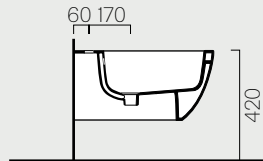

Traccia

56

○ Bianco lucido
Glossy white

50

○ Bianco lucido
Glossy white

Prodotto Products	Componente Component	Descrizione Description	Cod.	Euro	Cm	Kg	Pack	
							A	B
56	a Wc sospeso Wall-hung wc	Wc sospeso, fissaggio escluso. Wall-hung wc fixing screw not included.	○ 691511	275,00	56x35	23,1	18	20
	b Bidet sospeso Wall-hung bidet	Bidet sospeso monoforo. Fissaggio escluso. Wall-hung bidet one taphole. Fixing screw not included.	○ 6921111	275,00	56x35	18,3	18	20
50	c Wc sospeso Wall-hung wc	Wc sospeso, fissaggio escluso. Wall-hung wc fixing screw not included.	○ 691611	255,00	50x35	23,7	18	20
	d Bidet sospeso Wall-hung bidet	Bidet sospeso monoforo. Fissaggio escluso. Wall-hung bidet one taphole. Fixing screw not included.	○ 6920111	255,00	50x35	16,4	18	20
	Sedile "soft-close" Seat & cover "soft-close"	Sedile in resina termoidurente. Seat & cover, of thermosetting resin.	MS69CN11	113,00	-	3,4	-	-
	Sedile Seat & cover	Sedile in resina termoidurente. Seat & cover, of thermosetting resin.	MS69N11	77,00	-	3,3	-	-
	Protezione Protection	Protezione insonorizzante per wc o bidet sospeso. Soundproof protection for wall-hung wc or bidet.	MPR	10,00	-	-	-	-
	Staffe di fissaggio Fixing brackets	Staffe di fissaggio per wc o bidet. Fixing brackets for wc or bidet.	FSOSP	37,00	-	3,8	-	-
	Fissaggio rapido Quick fixing screw	Fissaggio a scomparsa dal basso per wc o bidet sospesi (obbligatorio 1 kit per articolo). Concealed fixing screw for wall-hung wc or bidet (1 kit required per article).	FISR2	18,00	-	0,3	-	-

Wc e Bidet

Wc and Bidet

p. 314 56x35
Kg 23,1 **691511**

Wc sospeso. Sistema di scarico
"Save Water" 4,5 litri.

Wall hung wc. "Save Water" 4.5 lt
flushing.

p. 314 56x35
Kg 18,3 **692111**

Bidet sospeso monoforo.

Wall hung bidet one taphole.

p. 314 50x35
Kg 23,7 **691611**

Wc sospeso. Sistema di scarico
"Save Water" 4,5 litri.

Wall hung wc. "Save Water" 4.5 lt
flushing.

p. 314 50x35
Kg 16,4 **692011**

Bidet sospeso monoforo.