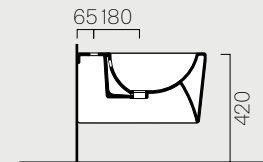

Wc e Bidet

Wc and Bidet

p. 314 56x35
Kg 23,1 **691511**

Wc sospeso. Sistema di scarico
"Save Water" 4,5 litri.

Wall hung wc. "Save Water" 4.5 lt
flushing.

p. 314 56x35
Kg 18,3 **692111**

Bidet sospeso monoforo.

Wall hung bidet one taphole.

p. 314 50x35
Kg 23,7 **691611**

Wc sospeso. Sistema di scarico
"Save Water" 4,5 litri.

Wall hung wc. "Save Water" 4.5 lt
flushing.

p. 314 50x35
Kg 16,4 **692011**

Bidet sospeso monoforo.

Wall hung bidet one taphole.

GSI®

www.gsiceramica.it