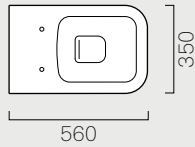

Wc e Bidet

Wc and Bidet

p. 314 56x35
Kg 23,1 **691511**

Wc sospeso. Sistema di scarico
"Save Water" 4,5 litri.

Wall hung wc. "Save Water" 4.5 lt
flushing.

p. 314 56x35
Kg 18,3 **692111**

Bidet sospeso monoforo.