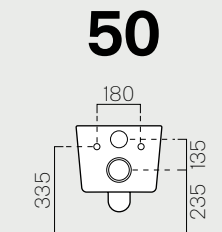

Wc e Bidet

Wc and Bidet

p. 314 56x35
Kg 23,1 **691511**

Wc sospeso. Sistema di scarico
"Save Water" 4,5 litri.

Wall hung wc. "Save Water" 4.5 lt
flushing.

p. 314 56x35
Kg 18,3 **692111**

Bidet sospeso monoforo.

Wall hung bidet one taphole.

p. 314 50x35
Kg 23,7 **691611**

Wc sospeso. Sistema di scarico
"Save Water" 4,5 litri.

Wall hung wc. "Save Water" 4.5 lt
flushing.

p. 314 50x35
Kg 16,4 **692011**

Bidet sospeso monoforo.