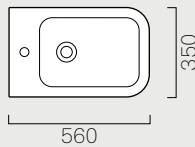

Wc e Bidet

Wc and Bidet

p. 314 56x35
Kg 23,1 **691511**

Wc sospeso. Sistema di scarico
"Save Water" 4,5 litri.

Wall hung wc. "Save Water" 4.5 lt
flushing.

p. 314 56x35
Kg 18,3 **692111**

Bidet sospeso monoforo.

Wall hung bidet one taphole.

p. 314 50x35
Kg 23,7 **691611**

Wc sospeso. Sistema di scarico
"Save Water" 4,5 litri.

Wall hung wc. "Save Water" 4.5 lt
flushing.

p. 314 50x35
Kg 16,4 **692011**

Bidet sospeso monoforo.