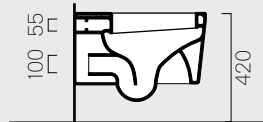

Wc e Bidet

Wc and Bidet

p. 314 56x35
Kg 23,1 **691511**

Wc sospeso. Sistema di scarico
"Save Water" 4,5 litri.

Wall hung wc. "Save Water" 4.5 lt
flushing.

p. 314 56x35
Kg 18,3 **692111**

Bidet sospeso monoforo.

Wall hung bidet one taphole.

p. 314 50x35
Kg 23,7 **691611**

Wc sospeso. Sistema di scarico
"Save Water" 4,5 litri.

Wall hung wc. "Save Water" 4.5 lt
flushing.

p. 314 50x35
Kg 16,4 **692011**

Bidet sospeso monoforo.