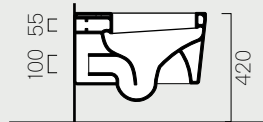

Wc e Bidet

Wc and Bidet

p. 314 56x35
Kg 23,1 **691511**

Wc sospeso. Sistema di scarico
"Save Water" 4,5 litri.

Wall hung wc. "Save Water" 4.5 lt
flushing.

56

p. 314 56x35
Kg 18,3 **692111**

Bidet sospeso monoforo.

Wall hung bidet one taphole.

56

p. 314 50x35
Kg 23,7 **691611**

Wc sospeso. Sistema di scarico
"Save Water" 4,5 litri.

Wall hung wc. "Save Water" 4.5 lt
flushing.

50

p. 314 50x35
Kg 16,4 **692011**

Bidet sospeso monoforo.