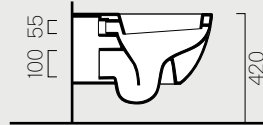

Traccia

56

○ Bianco lucido
Glossy white

50

○ Bianco lucido
Glossy white

Prodotto Products	Componente Component	Descrizione Description	Cod.	Euro	Cm	Kg	Pack	
							A	B
56	a Wc sospeso Wall-hung wc	Wc sospeso, fissaggio escluso. Wall-hung wc fixing screw not included.	○ 691511	200,00	56x35	23,1	18	20
	b Bidet sospeso Wall-hung bidet	Bidet sospeso monoforo. Fissaggio escluso. Wall-hung bidet one taphole. Fixing screw not included.	○ 6921111	200,00	56x35	18,3	18	20
50	c Wc sospeso Wall-hung wc	Wc sospeso, fissaggio escluso. Wall-hung wc fixing screw not included.	○ 691611	190,00	50x35	23,7	18	20
	d Bidet sospeso Wall-hung bidet	Bidet sospeso monoforo. Fissaggio escluso. Wall-hung bidet one taphole. Fixing screw not included.	○ 6920111	190,00	50x35	16,4	18	20
	Sedile "soft-close" Seat & cover "soft-close"	Sedile in resina termoidurente. Seat & cover, of thermosetting resin.	MS69CN11	98,00	-	3,4	-	-
	Sedile Seat & cover	Sedile in resina termoidurente. Seat & cover, of thermosetting resin.	MS69N11	68,00	-	3,3	-	-
	Protezione Protection	Protezione insonorizzante per wc o bidet sospeso. Soundproof protection for wall-hung wc or bidet.	MPR	10,00	-	-	-	-
	Staffe di fissaggio Fixing brackets	Staffe di fissaggio per wc o bidet. Fixing brackets for wc or bidet.	FSOSP	37,00	-	3,8	-	-
	Fissaggio rapido Quick fixing screw	Fissaggio a scomparsa dal basso per wc o bidet sospesi (obbligatorio 1 kit per articolo). Concealed fixing screw for wall-hung wc or bidet (1 kit required per article).	FISR2	15,00	-	0,3	-	-

Wc e Bidet

Wc and Bidet

p. 314 56x35
Kg 23,1 **691511**

Wc sospeso. Sistema di scarico
"Save Water" 4,5 litri.

Wall hung wc. "Save Water" 4.5 lt
flushing.

56

p. 314 56x35
Kg 18,3 **692111**

Bidet sospeso monoforo.