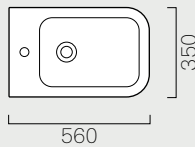

Wc e Bidet

Wc and Bidet

p. 314 56x35
Kg 23,1 **691511**

Wc sospeso. Sistema di scarico
"Save Water" 4,5 litri.

Wall hung wc. "Save Water" 4.5 lt
flushing.

56

p. 314 56x35
Kg 18,3 **692111**

Bidet sospeso monoforo.

Wall hung bidet one taphole.

56

p. 314 50x35
Kg 23,7 **691611**

Wc sospeso. Sistema di scarico
"Save Water" 4,5 litri.

Wall hung wc. "Save Water" 4.5 lt
flushing.

50

p. 314 50x35
Kg 16,4 **692011**

Bidet sospeso monoforo.