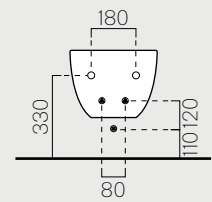

Wc e Bidet

Wc and Bidet

p. 314 56x35
Kg 23,1 **691511**

Wc sospeso. Sistema di scarico
"Save Water" 4,5 litri.

Wall hung wc. "Save Water" 4.5 lt
flushing.

56

p. 314 56x35
Kg 18,3 **692111**

Bidet sospeso monoforo.

Wall hung bidet one taphole.

56

p. 314 50x35
Kg 23,7 **691611**

Wc sospeso. Sistema di scarico
"Save Water" 4,5 litri.

Wall hung wc. "Save Water" 4.5 lt
flushing.

50

p. 314 50x35
Kg 16,4 **692011**

Bidet sospeso monoforo.