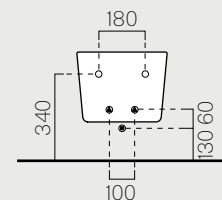

Wc e Bidet

Wc and Bidet

p. 314 ..... 56x35
Kg 23,1 ..... **691511**

Wc sospeso. Sistema di scarico
"Save Water" 4,5 litri.

Wall hung wc. "Save Water" 4.5 lt
flushing.

56

p. 314 ..... 56x35
Kg 18,3 ..... **692111**

Bidet sospeso monoforo.

Wall hung bidet one taphole.

56

p. 314 ..... 50x35
Kg 23,7 ..... **691611**

Wc sospeso. Sistema di scarico
"Save Water" 4,5 litri.

Wall hung wc. "Save Water" 4.5 lt
flushing.

50

p. 314 ..... 50x35
Kg 16,4 ..... **692011**

Bidet sospeso monoforo.

Wall hung bidet one taphole.

50