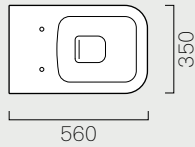

Wc e Bidet

Wc and Bidet

p. 314 56x35
Kg 23,1 **691511**

Wc sospeso. Sistema di scarico
"Save Water" 4,5 litri.

Wall hung wc. "Save Water" 4.5 lt
flushing.

56

p. 314 56x35
Kg 18,3 **692111**

Bidet sospeso monoforo.