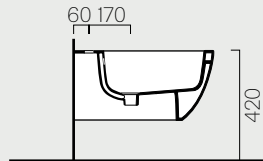

Traccia

56

○ Bianco lucido
Glossy white

50

○ Bianco lucido
Glossy white

Prodotto Products	Componente Component	Descrizione Description	Cod.	Euro	Cm	Kg	Pack	
							A	B
56	a Wc sospeso Wall-hung wc	Wc sospeso, fissaggio escluso. Wall-hung wc fixing screw not included.	○ 691511	200,00	56x35	23,1	18	20
	b Bidet sospeso Wall-hung bidet	Bidet sospeso monoforo. Fissaggio escluso. Wall-hung bidet one taphole. Fixing screw not included.	○ 6921111	200,00	56x35	18,3	18	20
50	c Wc sospeso Wall-hung wc	Wc sospeso, fissaggio escluso. Wall-hung wc fixing screw not included.	○ 691611	190,00	50x35	23,7	18	20
	d Bidet sospeso Wall-hung bidet	Bidet sospeso monoforo. Fissaggio escluso. Wall-hung bidet one taphole. Fixing screw not included.	○ 6920111	190,00	50x35	16,4	18	20
	Sedile "soft-close" Seat & cover "soft-close"	Sedile in resina termoidurente. Seat & cover, of thermosetting resin.	MS69CN11	98,00	-	3,4	-	-
	Sedile Seat & cover	Sedile in resina termoidurente. Seat & cover, of thermosetting resin.	MS69N11	68,00	-	3,3	-	-
	Protezione Protection	Protezione insonorizzante per wc o bidet sospeso. Soundproof protection for wall-hung wc or bidet.	MPR	10,00	-	-	-	-
	Staffe di fissaggio Fixing brackets	Staffe di fissaggio per wc o bidet. Fixing brackets for wc or bidet.	FSOSP	37,00	-	3,8	-	-
	Fissaggio rapido Quick fixing screw	Fissaggio a scomparsa dal basso per wc o bidet sospesi (obbligatorio 1 kit per articolo). Concealed fixing screw for wall-hung wc or bidet (1 kit required per article).	FISR2	15,00	-	0,3	-	-

Wc e Bidet

Wc and Bidet

p. 314 56x35
Kg 23,1 **691511**

Wc sospeso. Sistema di scarico
"Save Water" 4,5 litri.

Wall hung wc. "Save Water" 4.5 lt
flushing.

56

p. 314 56x35
Kg 18,3 **692111**

Bidet sospeso monoforo.

Wall hung bidet one taphole.

56

p. 314 50x35
Kg 23,7 **691611**

Wc sospeso. Sistema di scarico
"Save Water" 4,5 litri.

Wall hung wc. "Save Water" 4.5 lt
flushing.

50

p. 314 50x35
Kg 16,4 **692011**

Bidet sospeso monoforo.