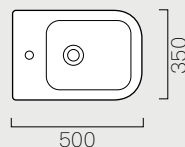

Wc e Bidet

Wc and Bidet

p. 314 56x35
Kg 23,1 **691511**

Wc sospeso. Sistema di scarico
"Save Water" 4,5 litri.

Wall hung wc. "Save Water" 4.5 lt
flushing.

56

p. 314 56x35
Kg 18,3 **692111**

Bidet sospeso monoforo.

Wall hung bidet one taphole.

56

p. 314 50x35
Kg 23,7 **691611**

Wc sospeso. Sistema di scarico
"Save Water" 4,5 litri.

Wall hung wc. "Save Water" 4.5 lt
flushing.

50

p. 314 50x35
Kg 16,4 **692011**

Bidet sospeso monoforo.

Wall hung bidet one taphole.

50

GSI®

www.gsiceramica.it