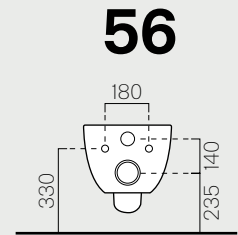

Traccia

56

○ Bianco lucido
Glossy white

50

○ Bianco lucido
Glossy white

Prodotto Products	Componente Component	Descrizione Description	Cod.	Euro	Cm	Kg	Pack	
							A	B
56	a Wc sospeso Wall-hung wc	Wc sospeso, fissaggio escluso. Wall-hung wc fixing screw not included.	○ 691511	200,00	56x35	23,1	18	20
	b Bidet sospeso Wall-hung bidet	Bidet sospeso monoforo. Fissaggio escluso. Wall-hung bidet one taphole. Fixing screw not included.	○ 6921111	200,00	56x35	18,3	18	20
50	c Wc sospeso Wall-hung wc	Wc sospeso, fissaggio escluso. Wall-hung wc fixing screw not included.	○ 691611	190,00	50x35	23,7	18	20
	d Bidet sospeso Wall-hung bidet	Bidet sospeso monoforo. Fissaggio escluso. Wall-hung bidet one taphole. Fixing screw not included.	○ 6920111	190,00	50x35	16,4	18	20
	Sedile "soft-close" Seat & cover "soft-close"	Sedile in resina termoidurente. Seat & cover, of thermosetting resin.	MS69CN11	98,00	-	3,4	-	-
	Sedile Seat & cover	Sedile in resina termoidurente. Seat & cover, of thermosetting resin.	MS69N11	68,00	-	3,3	-	-
	Protezione Protection	Protezione insonorizzante per wc o bidet sospeso. Soundproof protection for wall-hung wc or bidet.	MPR	10,00	-	-	-	-
	Staffe di fissaggio Fixing brackets	Staffe di fissaggio per wc o bidet. Fixing brackets for wc or bidet.	FSOSP	37,00	-	3,8	-	-
	Fissaggio rapido Quick fixing screw	Fissaggio a scomparsa dal basso per wc o bidet sospesi (obbligatorio 1 kit per articolo). Concealed fixing screw for wall-hung wc or bidet (1 kit required per article).	FISR2	15,00	-	0,3	-	-

Wc e Bidet

Wc and Bidet

p. 314 56x35
Kg 23,1 **691511**

Wc sospeso. Sistema di scarico
"Save Water" 4,5 litri.

Wall hung wc. "Save Water" 4.5 lt
flushing.

56

p. 314 56x35
Kg 18,3 **692111**

Bidet sospeso monoforo.

Wall hung bidet one taphole.

56

p. 314 50x35
Kg 23,7 **691611**

Wc sospeso. Sistema di scarico
"Save Water" 4,5 litri.

Wall hung wc. "Save Water" 4.5 lt
flushing.

50

p. 314 50x35
Kg 16,4 **692011**

Bidet sospeso monoforo.