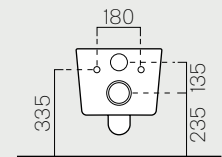

Wc e Bidet

Wc and Bidet

p. 314 56x35
Kg 23,1 **691511**

Wc sospeso. Sistema di scarico
"Save Water" 4,5 litri.

Wall hung wc. "Save Water" 4.5 lt
flushing.

56

p. 314 56x35
Kg 18,3 **692111**

Bidet sospeso monoforo.

Wall hung bidet one taphole.

56

p. 314 50x35
Kg 23,7 **691611**

Wc sospeso. Sistema di scarico
"Save Water" 4,5 litri.

Wall hung wc. "Save Water" 4.5 lt
flushing.

50

p. 314 50x35
Kg 16,4 **692011**

Bidet sospeso monoforo.