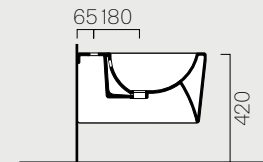

Wc e Bidet

Wc and Bidet

p. 314 56x35
Kg 23,1 **691511**

Wc sospeso. Sistema di scarico
"Save Water" 4,5 litri.

Wall hung wc. "Save Water" 4.5 lt
flushing.

56

p. 314 56x35
Kg 18,3 **692111**

Bidet sospeso monoforo.

Wall hung bidet one taphole.

56

p. 314 50x35
Kg 23,7 **691611**

Wc sospeso. Sistema di scarico
"Save Water" 4,5 litri.

Wall hung wc. "Save Water" 4.5 lt
flushing.

50

p. 314 50x35
Kg 16,4 **692011**

Bidet sospeso monoforo.

Wall hung bidet one taphole.

50

GSI®

www.gsiceramica.it