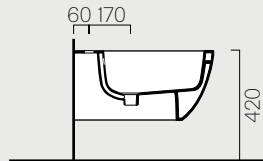

Traccia

56

Bianco lucido
Glossy white

50

Bianco lucido
Glossy white

Prodotto Products	Componente Component	Descrizione Description	Cod.	Euro	Cm	Kg	Pack	
							A	B
56	a Wc sospeso Wall-hung wc	Wc sospeso, fissaggio escluso. Wall-hung wc fixing screw not included.	○ 691511	250,00	56x35	23,1	18	20
	b Bidet sospeso Wall-hung bidet	Bidet sospeso monoforo. Fissaggio escluso. Wall-hung bidet one taphole. Fixing screw not included.	○ 6921111	250,00	56x35	18,3	18	20
50	c Wc sospeso Wall-hung wc	Wc sospeso, fissaggio escluso. Wall-hung wc fixing screw not included.	○ 691611	240,00	50x35	23,7	18	20
	d Bidet sospeso Wall-hung bidet	Bidet sospeso monoforo. Fissaggio escluso. Wall-hung bidet one taphole. Fixing screw not included.	○ 6920111	240,00	50x35	16,4	18	20
	Sedile "soft-close" Seat & cover "soft-close"	Sedile in resina termoidurente. Seat & cover, of thermosetting resin.	MS69CN11	118,00	-	3,4	-	-
	Protezione Protection	Protezione insonorizzante per wc o bidet sospeso. Soundproof protection for wall-hung wc or bidet.	MPR	11,00	-	-	-	-
	Staffe di fissaggio Fixing brackets	Staffe di fissaggio per wc o bidet. Fixing brackets for wc or bidet.	FSOSP	39,00	-	3,8	-	-
	Fissaggio rapido Quick fixing screw	Fissaggio a scomparsa dal basso per wc o bidet sospesi (obbligatorio 1 kit per articolo). Concealed fixing screw for wall-hung wc or bidet (1 kit required per article).	FISR2	19,00	-	0,3	-	-

Wc e Bidet

Wc and Bidet

p. 314 56x35
Kg 23,1 **691511**

Wc sospeso. Sistema di scarico
"Save Water" 4,5 litri.

Wall hung wc. "Save Water" 4.5 lt
flushing.

p. 314 56x35
Kg 18,3 **692111**

Bidet sospeso monoforo.

Wall hung bidet one taphole.

p. 314 50x35
Kg 23,7 **691611**

Wc sospeso. Sistema di scarico
"Save Water" 4,5 litri.

Wall hung wc. "Save Water" 4.5 lt
flushing.

p. 314 50x35
Kg 16,4 **692011**

Bidet sospeso monoforo.