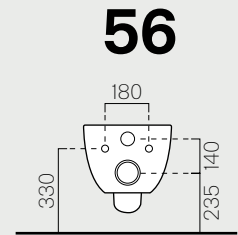

Traccia

56

Bianco lucido
Glossy white

50

Bianco lucido
Glossy white

Prodotto Products	Componente Component	Descrizione Description	Cod.	Euro	Cm	Kg	Pack	
							A	B
56	a Wc sospeso Wall-hung wc	Wc sospeso, fissaggio escluso. Wall-hung wc fixing screw not included.	○ 691511	250,00	56x35	23,1	18	20
	b Bidet sospeso Wall-hung bidet	Bidet sospeso monoforo. Fissaggio escluso. Wall-hung bidet one taphole. Fixing screw not included.	○ 6921111	250,00	56x35	18,3	18	20
50	c Wc sospeso Wall-hung wc	Wc sospeso, fissaggio escluso. Wall-hung wc fixing screw not included.	○ 691611	240,00	50x35	23,7	18	20
	d Bidet sospeso Wall-hung bidet	Bidet sospeso monoforo. Fissaggio escluso. Wall-hung bidet one taphole. Fixing screw not included.	○ 6920111	240,00	50x35	16,4	18	20
	Sedile "soft-close" Seat & cover "soft-close"	Sedile in resina termoidurente. Seat & cover, of thermosetting resin.	MS69CN11	118,00	-	3,4	-	-
	Protezione Protection	Protezione insonorizzante per wc o bidet sospeso. Soundproof protection for wall-hung wc or bidet.	MPR	11,00	-	-	-	-
	Staffe di fissaggio Fixing brackets	Staffe di fissaggio per wc o bidet. Fixing brackets for wc or bidet.	FSOSP	39,00	-	3,8	-	-
	Fissaggio rapido Quick fixing screw	Fissaggio a scomparsa dal basso per wc o bidet sospesi (obbligatorio 1 kit per articolo). Concealed fixing screw for wall-hung wc or bidet (1 kit required per article).	FISR2	19,00	-	0,3	-	-

Wc e Bidet

Wc and Bidet

p. 314 56x35
Kg 23,1 **691511**

Wc sospeso. Sistema di scarico
"Save Water" 4,5 litri.

Wall hung wc. "Save Water" 4.5 lt
flushing.

p. 314 56x35
Kg 18,3 **692111**

Bidet sospeso monoforo.

Wall hung bidet one taphole.

p. 314 50x35
Kg 23,7 **691611**

Wc sospeso. Sistema di scarico
"Save Water" 4,5 litri.

Wall hung wc. "Save Water" 4.5 lt
flushing.

p. 314 50x35
Kg 16,4 **692011**

Bidet sospeso monoforo.