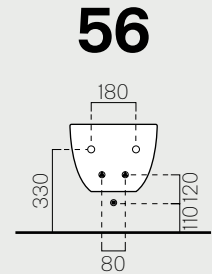

Wc e Bidet

Wc and Bidet

p. 314 56x35
Kg 23,1 **691511**

Wc sospeso. Sistema di scarico
"Save Water" 4,5 litri.

Wall hung wc. "Save Water" 4.5 lt
flushing.

p. 314 56x35
Kg 18,3 **692111**

Bidet sospeso monoforo.

Wall hung bidet one taphole.

p. 314 50x35
Kg 23,7 **691611**

Wc sospeso. Sistema di scarico
"Save Water" 4,5 litri.

Wall hung wc. "Save Water" 4.5 lt
flushing.

p. 314 50x35
Kg 16,4 **692011**

Bidet sospeso monoforo.