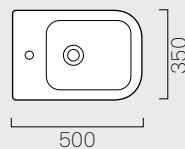

Wc e Bidet

Wc and Bidet

p. 314 56x35
Kg 23,1 **691511**

Wc sospeso. Sistema di scarico
"Save Water" 4,5 litri.

Wall hung wc. "Save Water" 4.5 lt
flushing.

p. 314 56x35
Kg 18,3 **692111**

Bidet sospeso monoforo.

Wall hung bidet one taphole.

p. 314 50x35
Kg 23,7 **691611**

Wc sospeso. Sistema di scarico
"Save Water" 4,5 litri.

Wall hung wc. "Save Water" 4.5 lt
flushing.

p. 314 50x35
Kg 16,4 **692011**

Bidet sospeso monoforo.

Wall hung bidet one taphole.

GSI®