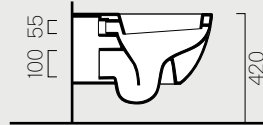

Traccia

56

Bianco lucido
Glossy white

50

Bianco lucido
Glossy white

Prodotto Products	Componente Component	Descrizione Description	Cod.	Euro	Cm	Kg	Pack	
							A	B
56	a Wc sospeso Wall-hung wc	Wc sospeso, fissaggio escluso. Wall-hung wc fixing screw not included.	○ 691511	250,00	56x35	23,1	18	20
	b Bidet sospeso Wall-hung bidet	Bidet sospeso monoforo. Fissaggio escluso. Wall-hung bidet one taphole. Fixing screw not included.	○ 6921111	250,00	56x35	18,3	18	20
50	c Wc sospeso Wall-hung wc	Wc sospeso, fissaggio escluso. Wall-hung wc fixing screw not included.	○ 691611	240,00	50x35	23,7	18	20
	d Bidet sospeso Wall-hung bidet	Bidet sospeso monoforo. Fissaggio escluso. Wall-hung bidet one taphole. Fixing screw not included.	○ 6920111	240,00	50x35	16,4	18	20
	Sedile "soft-close" Seat & cover "soft-close"	Sedile in resina termoidurente. Seat & cover, of thermosetting resin.	MS69CN11	118,00	-	3,4	-	-
	Protezione Protection	Protezione insonorizzante per wc o bidet sospeso. Soundproof protection for wall-hung wc or bidet.	MPR	11,00	-	-	-	-
	Staffe di fissaggio Fixing brackets	Staffe di fissaggio per wc o bidet. Fixing brackets for wc or bidet.	FSOSP	39,00	-	3,8	-	-
	Fissaggio rapido Quick fixing screw	Fissaggio a scomparsa dal basso per wc o bidet sospesi (obbligatorio 1 kit per articolo). Concealed fixing screw for wall-hung wc or bidet (1 kit required per article).	FISR2	19,00	-	0,3	-	-

Wc e Bidet

Wc and Bidet

p. 314 56x35
Kg 23,1 **691511**

Wc sospeso. Sistema di scarico
"Save Water" 4,5 litri.

Wall hung wc. "Save Water" 4.5 lt
flushing.

p. 314 56x35
Kg 18,3 **692111**

Bidet sospeso monoforo.