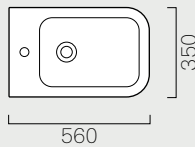

Traccia

56

Bianco lucido
Glossy white

50

Bianco lucido
Glossy white

Prodotto Products	Componente Component	Descrizione Description	Cod.	Euro	Cm	Kg	Pack	
							A	B
56	a Wc sospeso Wall-hung wc	Wc sospeso, fissaggio escluso. Wall-hung wc fixing screw not included.	○ 691511	250,00	56x35	23,1	18	20
	b Bidet sospeso Wall-hung bidet	Bidet sospeso monoforo. Fissaggio escluso. Wall-hung bidet one taphole. Fixing screw not included.	○ 6921111	250,00	56x35	18,3	18	20
50	c Wc sospeso Wall-hung wc	Wc sospeso, fissaggio escluso. Wall-hung wc fixing screw not included.	○ 691611	240,00	50x35	23,7	18	20
	d Bidet sospeso Wall-hung bidet	Bidet sospeso monoforo. Fissaggio escluso. Wall-hung bidet one taphole. Fixing screw not included.	○ 6920111	240,00	50x35	16,4	18	20
	Sedile "soft-close" Seat & cover "soft-close"	Sedile in resina termoidurente. Seat & cover, of thermosetting resin.	MS69CN11	118,00	-	3,4	-	-
	Protezione Protection	Protezione insonorizzante per wc o bidet sospeso. Soundproof protection for wall-hung wc or bidet.	MPR	11,00	-	-	-	-
	Staffe di fissaggio Fixing brackets	Staffe di fissaggio per wc o bidet. Fixing brackets for wc or bidet.	FSOSP	39,00	-	3,8	-	-
	Fissaggio rapido Quick fixing screw	Fissaggio a scomparsa dal basso per wc o bidet sospesi (obbligatorio 1 kit per articolo). Concealed fixing screw for wall-hung wc or bidet (1 kit required per article).	FISR2	19,00	-	0,3	-	-

Wc e Bidet

Wc and Bidet

p. 314 56x35
Kg 23,1 **691511**

Wc sospeso. Sistema di scarico
"Save Water" 4,5 litri.

Wall hung wc. "Save Water" 4.5 lt
flushing.

p. 314 56x35
Kg 18,3 **692111**

Bidet sospeso monoforo.

Wall hung bidet one taphole.

p. 314 50x35
Kg 23,7 **691611**

Wc sospeso. Sistema di scarico
"Save Water" 4,5 litri.

Wall hung wc. "Save Water" 4.5 lt
flushing.

p. 314 50x35
Kg 16,4 **692011**

Bidet sospeso monoforo.