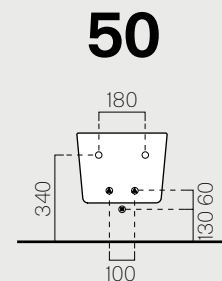

Wc e Bidet

Wc and Bidet

p. 314 56x35
Kg 23,1 **691511**

Wc sospeso. Sistema di scarico
"Save Water" 4,5 litri.

Wall hung wc. "Save Water" 4.5 lt
flushing.

p. 314 56x35
Kg 18,3 **692111**

Bidet sospeso monoforo.

Wall hung bidet one taphole.

p. 314 50x35
Kg 23,7 **691611**

Wc sospeso. Sistema di scarico
"Save Water" 4,5 litri.

Wall hung wc. "Save Water" 4.5 lt
flushing.

p. 314 50x35
Kg 16,4 **692011**

Bidet sospeso monoforo.

Wall hung bidet one taphole.

GSI®