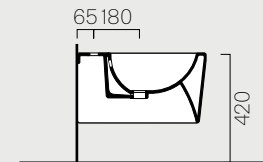

Wc e Bidet

Wc and Bidet

p. 314 56x35
Kg 23,1 **691511**

Wc sospeso. Sistema di scarico
"Save Water" 4,5 litri.

Wall hung wc. "Save Water" 4.5 lt
flushing.

p. 314 56x35
Kg 18,3 **692111**

Bidet sospeso monoforo.

Wall hung bidet one taphole.

p. 314 50x35
Kg 23,7 **691611**

Wc sospeso. Sistema di scarico
"Save Water" 4,5 litri.

Wall hung wc. "Save Water" 4.5 lt
flushing.

p. 314 50x35
Kg 16,4 **692011**

Bidet sospeso monoforo.

Wall hung bidet one taphole.

GSI®