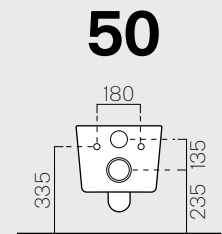

Wc e Bidet

Wc and Bidet

p. 314 56x35
Kg 23,1 **691511**

Wc sospeso. Sistema di scarico
"Save Water" 4,5 litri.

Wall hung wc. "Save Water" 4.5 lt
flushing.

p. 314 56x35
Kg 18,3 **692111**

Bidet sospeso monoforo.

Wall hung bidet one taphole.

p. 314 50x35
Kg 23,7 **691611**

Wc sospeso. Sistema di scarico
"Save Water" 4,5 litri.

Wall hung wc. "Save Water" 4.5 lt
flushing.

p. 314 50x35
Kg 16,4 **692011**

Bidet sospeso monoforo.