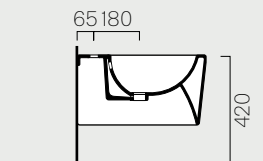

Wc e Bidet

Wc and Bidet

p. 314 56x35
Kg 23,1 **691511**

Wc sospeso. Sistema di scarico
"Save Water" 4,5 litri.

Wall hung wc. "Save Water" 4.5 lt
flushing.

p. 314 56x35
Kg 18,3 **692111**

Bidet sospeso monoforo.

Wall hung bidet one taphole.

p. 314 50x35
Kg 23,7 **691611**

Wc sospeso. Sistema di scarico
"Save Water" 4,5 litri.

Wall hung wc. "Save Water" 4.5 lt
flushing.

p. 314 50x35
Kg 16,4 **692011**

Bidet sospeso monoforo.

Wall hung bidet one taphole.

GSI[®]

www.gsiceramica.it