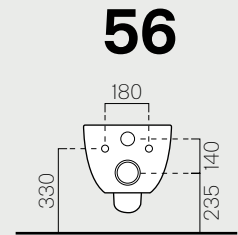

Traccia

56

○ Bianco lucido
Glossy white

50

○ Bianco lucido
Glossy white

Prodotto Products	Componente Component	Descrizione Description	Cod.	Euro	Cm	Kg	Pack	
							A	B
56	a Wc sospeso Wall-hung wc	Wc sospeso, fissaggio escluso. Wall-hung wc fixing screw not included.	○ 691511	250,00	56x35	23,1	18	20
	b Bidet sospeso Wall-hung bidet	Bidet sospeso monoforo. Fissaggio escluso. Wall-hung bidet one taphole. Fixing screw not included.	○ 6921111	250,00	56x35	18,3	18	20
50	c Wc sospeso Wall-hung wc	Wc sospeso, fissaggio escluso. Wall-hung wc fixing screw not included.	○ 691611	240,00	50x35	23,7	18	20
	d Bidet sospeso Wall-hung bidet	Bidet sospeso monoforo. Fissaggio escluso. Wall-hung bidet one taphole. Fixing screw not included.	○ 6920111	240,00	50x35	16,4	18	20
	Sedile "soft-close" Seat & cover "soft-close"	Sedile in resina termoidurente. Seat & cover, of thermosetting resin.	MS69CN11	126,00	-	3,4	-	-
	Protezione Protection	Protezione insonorizzante per wc o bidet sospeso. Soundproof protection for wall-hung wc or bidet.	MPR	11,00	-	-	-	-
	Staffe di fissaggio Fixing brackets	Staffe di fissaggio per wc o bidet. Fixing brackets for wc or bidet.	FSOSP	39,00	-	3,8	-	-
	Fissaggio rapido Quick fixing screw	Fissaggio a scomparsa dal basso per wc o bidet sospesi (obbligatorio 1 kit per articolo). Concealed fixing screw for wall-hung wc or bidet (1 kit required per article).	FISR2	19,00	-	0,3	-	-

Wc e Bidet

Wc and Bidet

p. 314 56x35
Kg 23,1 **691511**

Wc sospeso. Sistema di scarico
"Save Water" 4,5 litri.

Wall hung wc. "Save Water" 4.5 lt
flushing.

p. 314 56x35
Kg 18,3 **692111**

Bidet sospeso monoforo.

Wall hung bidet one taphole.

p. 314 50x35
Kg 23,7 **691611**

Wc sospeso. Sistema di scarico
"Save Water" 4,5 litri.

Wall hung wc. "Save Water" 4.5 lt
flushing.

p. 314 50x35
Kg 16,4 **692011**

Bidet sospeso monoforo.