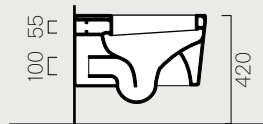

Wc e Bidet

Wc and Bidet

p. 314 56x35
Kg 23,1 **691511**

Wc sospeso. Sistema di scarico
"Save Water" 4,5 litri.

Wall hung wc. "Save Water" 4.5 lt
flushing.

p. 314 56x35
Kg 18,3 **692111**

Bidet sospeso monoforo.

Wall hung bidet one taphole.

p. 314 50x35
Kg 23,7 **691611**

Wc sospeso. Sistema di scarico
"Save Water" 4,5 litri.

Wall hung wc. "Save Water" 4.5 lt
flushing.

p. 314 50x35
Kg 16,4 **692011**

Bidet sospeso monoforo.