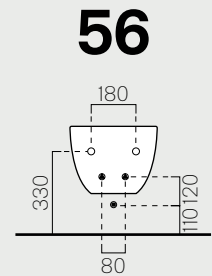

Wc e Bidet

Wc and Bidet

p. 314 56x35
Kg 23,1 **691511**

Wc sospeso. Sistema di scarico
"Save Water" 4,5 litri.

Wall hung wc. "Save Water" 4.5 lt
flushing.

p. 314 56x35
Kg 18,3 **692111**

Bidet sospeso monoforo.

Wall hung bidet one taphole.

p. 314 50x35
Kg 23,7 **691611**

Wc sospeso. Sistema di scarico
"Save Water" 4,5 litri.

Wall hung wc. "Save Water" 4.5 lt
flushing.

p. 314 50x35
Kg 16,4 **692011**

Bidet sospeso monoforo.