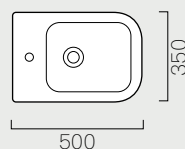

Wc e Bidet

Wc and Bidet

p. 314 56x35
Kg 23,1 **691511**

Wc sospeso. Sistema di scarico
"Save Water" 4,5 litri.

Wall hung wc. "Save Water" 4.5 lt
flushing.

p. 314 56x35
Kg 18,3 **692111**

Bidet sospeso monoforo.

Wall hung bidet one taphole.

p. 314 50x35
Kg 23,7 **691611**

Wc sospeso. Sistema di scarico
"Save Water" 4,5 litri.

Wall hung wc. "Save Water" 4.5 lt
flushing.

p. 314 50x35
Kg 16,4 **692011**

Bidet sospeso monoforo.

Wall hung bidet one taphole.

GSI[®]

www.gsiceramica.it