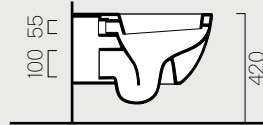

Traccia

56

○ Bianco lucido
Glossy white

50

○ Bianco lucido
Glossy white

Prodotto Products	Componente Component	Descrizione Description	Cod.	Euro	Cm	Kg	Pack	
							A	B
56	a Wc sospeso Wall-hung wc	Wc sospeso, fissaggio escluso. Wall-hung wc fixing screw not included.	○ 691511	250,00	56x35	23,1	18	20
	b Bidet sospeso Wall-hung bidet	Bidet sospeso monoforo. Fissaggio escluso. Wall-hung bidet one taphole. Fixing screw not included.	○ 6921111	250,00	56x35	18,3	18	20
50	c Wc sospeso Wall-hung wc	Wc sospeso, fissaggio escluso. Wall-hung wc fixing screw not included.	○ 691611	240,00	50x35	23,7	18	20
	d Bidet sospeso Wall-hung bidet	Bidet sospeso monoforo. Fissaggio escluso. Wall-hung bidet one taphole. Fixing screw not included.	○ 6920111	240,00	50x35	16,4	18	20
	Sedile "soft-close" Seat & cover "soft-close"	Sedile in resina termoidurente. Seat & cover, of thermosetting resin.	MS69CN11	126,00	-	3,4	-	-
	Protezione Protection	Protezione insonorizzante per wc o bidet sospeso. Soundproof protection for wall-hung wc or bidet.	MPR	11,00	-	-	-	-
	Staffe di fissaggio Fixing brackets	Staffe di fissaggio per wc o bidet. Fixing brackets for wc or bidet.	FSOSP	39,00	-	3,8	-	-
	Fissaggio rapido Quick fixing screw	Fissaggio a scomparsa dal basso per wc o bidet sospesi (obbligatorio 1 kit per articolo). Concealed fixing screw for wall-hung wc or bidet (1 kit required per article).	FISR2	19,00	-	0,3	-	-

Wc e Bidet

Wc and Bidet

p. 314 56x35
Kg 23,1 **691511**

Wc sospeso. Sistema di scarico
"Save Water" 4,5 litri.

Wall hung wc. "Save Water" 4.5 lt
flushing.

p. 314 56x35
Kg 18,3 **692111**

Bidet sospeso monoforo.