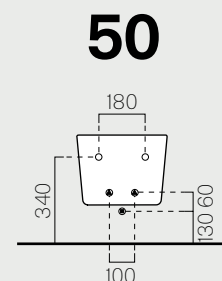

p. 314 ..... 50x35
Kg 16,4 ..... **692011**

Bidet sospeso monoforo.

Wall hung bidet one taphole.