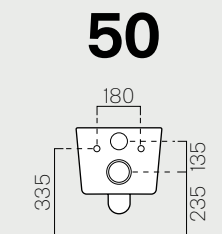

Wc e Bidet

Wc and Bidet

p. 314 56x35
Kg 23,1 **691511**

Wc sospeso. Sistema di scarico
"Save Water" 4,5 litri.

Wall hung wc. "Save Water" 4.5 lt
flushing.

p. 314 56x35
Kg 18,3 **692111**

Bidet sospeso monoforo.

Wall hung bidet one taphole.

p. 314 50x35
Kg 23,7 **691611**

Wc sospeso. Sistema di scarico
"Save Water" 4,5 litri.

Wall hung wc. "Save Water" 4.5 lt
flushing.

p. 314 50x35
Kg 16,4 **692011**

Bidet sospeso monoforo.