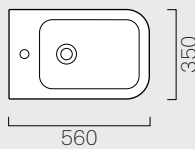

Wc e Bidet

Wc and Bidet

p. 314 56x35
Kg 23,1 **691511**

Wc sospeso. Sistema di scarico
"Save Water" 4,5 litri.

Wall hung wc. "Save Water" 4.5 lt
flushing.

p. 314 56x35
Kg 18,3 **692111**

Bidet sospeso monoforo.

Wall hung bidet one taphole.

p. 314 50x35
Kg 23,7 **691611**

Wc sospeso. Sistema di scarico
"Save Water" 4,5 litri.

Wall hung wc. "Save Water" 4.5 lt
flushing.

p. 314 50x35
Kg 16,4 **692011**

Bidet sospeso monoforo.