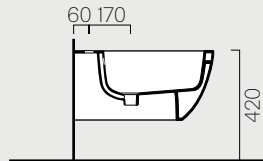

Traccia

56

○ Bianco lucido
Glossy white

50

○ Bianco lucido
Glossy white

Prodotto Products	Componente Component	Descrizione Description	Cod.	Euro	Cm	Kg	Pack	
							A	B
56	a Wc sospeso Wall-hung wc	Wc sospeso, fissaggio escluso. Wall-hung wc fixing screw not included.	○ 691511	250,00	56x35	23,1	18	20
	b Bidet sospeso Wall-hung bidet	Bidet sospeso monoforo. Fissaggio escluso. Wall-hung bidet one taphole. Fixing screw not included.	○ 6921111	250,00	56x35	18,3	18	20
50	c Wc sospeso Wall-hung wc	Wc sospeso, fissaggio escluso. Wall-hung wc fixing screw not included.	○ 691611	240,00	50x35	23,7	18	20
	d Bidet sospeso Wall-hung bidet	Bidet sospeso monoforo. Fissaggio escluso. Wall-hung bidet one taphole. Fixing screw not included.	○ 6920111	240,00	50x35	16,4	18	20
	Sedile "soft-close" Seat & cover "soft-close"	Sedile in resina termoidurente. Seat & cover, of thermosetting resin.	MS69CN11	126,00	-	3,4	-	-
	Protezione Protection	Protezione insonorizzante per wc o bidet sospeso. Soundproof protection for wall-hung wc or bidet.	MPR	11,00	-	-	-	-
	Staffe di fissaggio Fixing brackets	Staffe di fissaggio per wc o bidet. Fixing brackets for wc or bidet.	FSOSP	39,00	-	3,8	-	-
	Fissaggio rapido Quick fixing screw	Fissaggio a scomparsa dal basso per wc o bidet sospesi (obbligatorio 1 kit per articolo). Concealed fixing screw for wall-hung wc or bidet (1 kit required per article).	FISR2	19,00	-	0,3	-	-

Wc e Bidet

Wc and Bidet

p. 314 56x35
Kg 23,1 **691511**

Wc sospeso. Sistema di scarico
"Save Water" 4,5 litri.

Wall hung wc. "Save Water" 4.5 lt
flushing.

p. 314 56x35
Kg 18,3 **692111**

Bidet sospeso monoforo.

Wall hung bidet one taphole.

p. 314 50x35
Kg 23,7 **691611**

Wc sospeso. Sistema di scarico
"Save Water" 4,5 litri.

Wall hung wc. "Save Water" 4.5 lt
flushing.

p. 314 50x35
Kg 16,4 **692011**

Bidet sospeso monoforo.